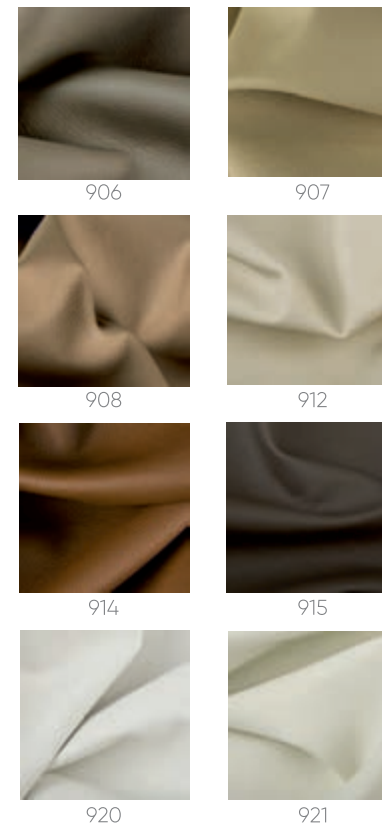

Materiale

Matlasare

Materiale

Insertie butoni

Materiale

Cheder

Materiale

Etna

Materiale

Riviera

Materiale

Sun

Materiale

Madryt

Nuanțe lemn

Alb 101/60