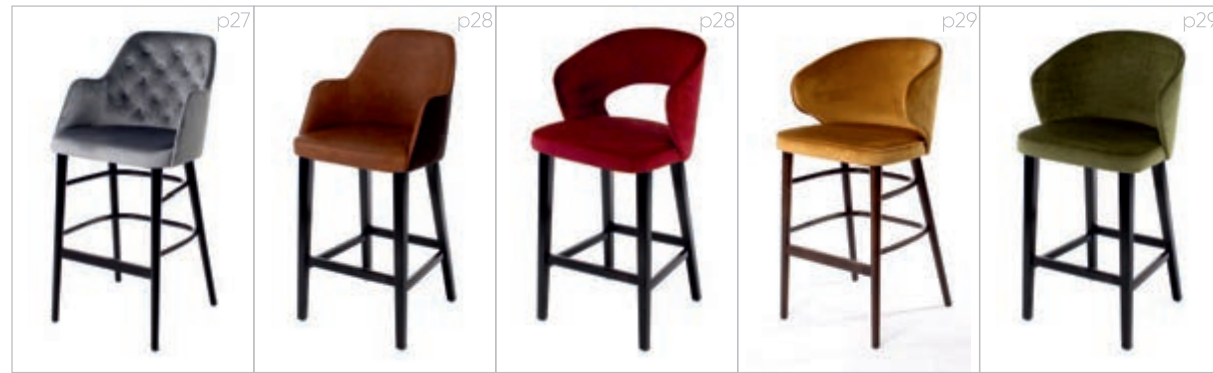

Amy

Neo

Bob

Ana

Gus