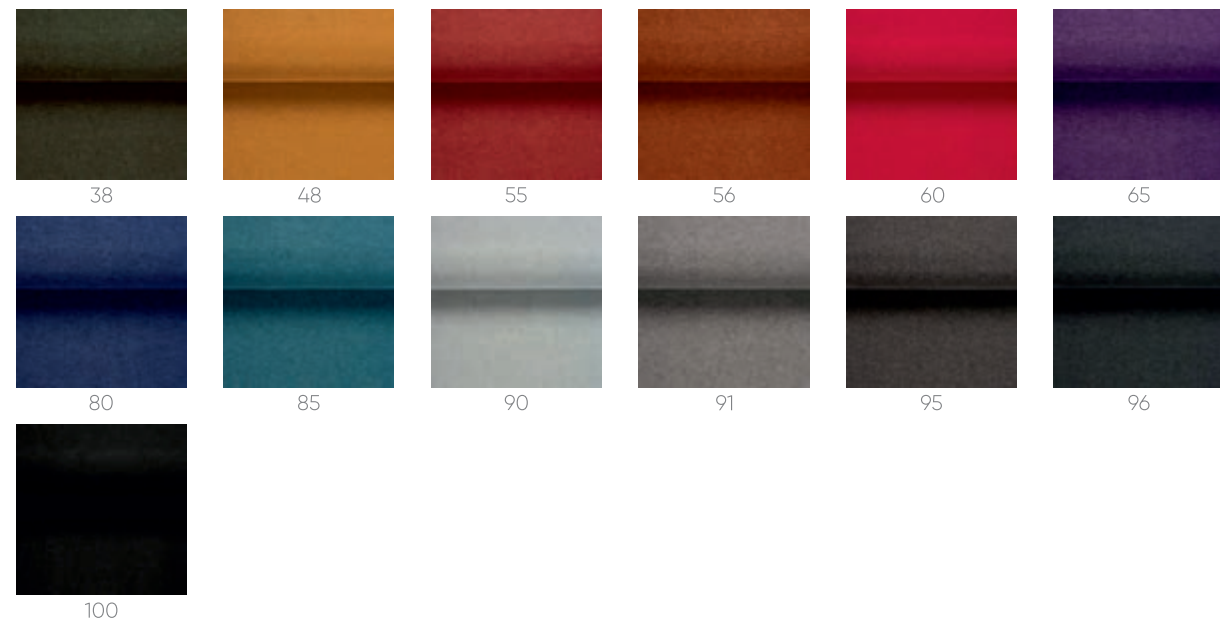

Materiale

Matlasare

Materiale

Insertie butoni

Materiale

Cheder

Materiale

Etna

Materiale

Riviera

Materiale

Sun

Materiale

Madryt

Nuanțe lemn

Alb 101/60