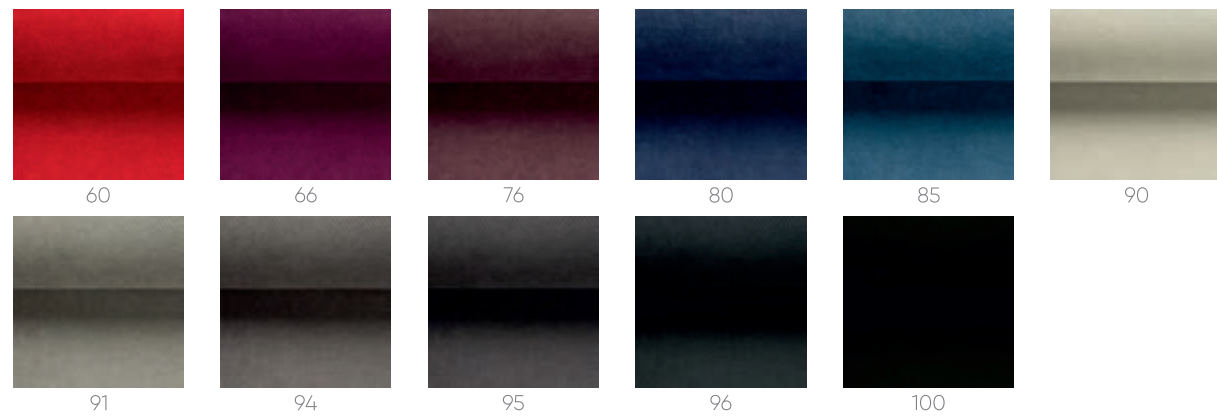

Materiale

Matlasare

Materiale

Insertie butoni

Materiale

Cheder

Materiale

Etna

Materiale

Riviera

Materiale

Sun

Materiale

Madryt

Nuanțe lemn

Alb 101/60